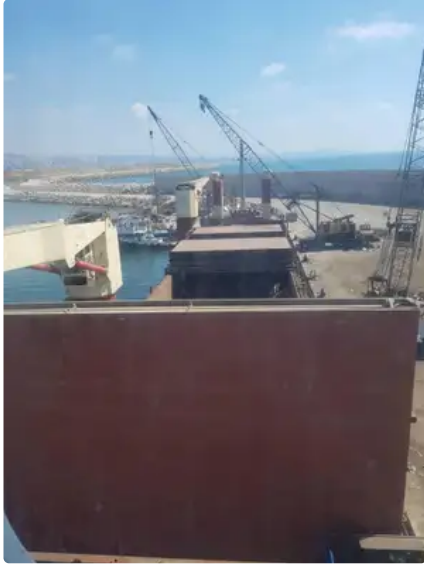

id 5529

Балкер

Ідентифікатор корабля	5529
Категорія	Балкер
Рік побудови	1991
Дата додавання судна	2022-01-10
Додав	MOTIF Marine

Вимірjana вага

DWT	4570
НЗТ	1644

Розміри корабля

Загальна довжина (LOA), м	101.29
LBP	94.2
Тяга судна, м	5.75