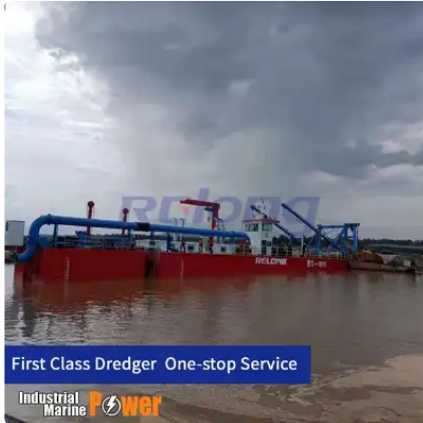

id 5836

Земснаряд

[Гідравлічний всмоктувальний земснаряд для різання з заглибним насосом](#)

Ідентифікатор корабля	5836
Категорія	Земснаряд
Дата додавання судна	2022-04-02
Додав	Hellen (Qingdao Relong Technology Co.,Ltd)