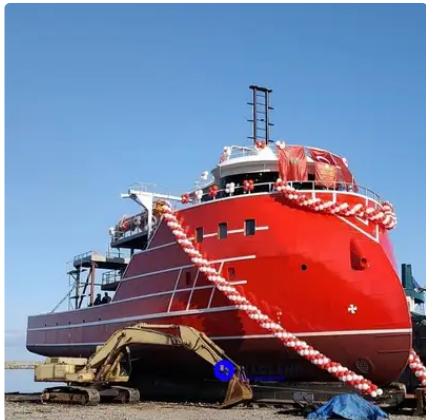

id 5898

## Кошелек-траулер

[КУРСОВИЙ СЕЙНЕР](#)

|                       |                                      |
|-----------------------|--------------------------------------|
| Ідентифікатор корабля | 5898                                 |
| Категорія             | <a href="#">Кошелек-траулер</a>      |
| Дата додавання судна  | 2022-04-27                           |
| Додав                 | <a href="#">Orla Fjord (Hagland)</a> |

## Розміри корабля

|                           |      |
|---------------------------|------|
| Загальна довжина (LOA), м | 34   |
| LBP                       | 31   |
| Промінь, м                | 12   |
| Глибина, м                | 4    |
| Тяга судна, м             | 2.46 |

## Додаткова інформація

|                 |                              |
|-----------------|------------------------------|
| Головний двигун | MITSUBISHI (3x 820): 2460 HP |
| Самохідний      |                              |