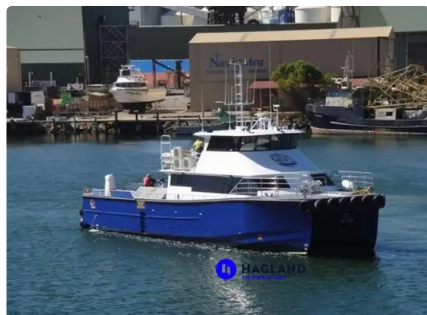

id 5914

Судно швидкого постачання (FSV)

ТРАНСФЕРНИЙ КАТАМАРАН ЕКИПАЖУ

Ідентифікатор корабля	5914
Категорія	Судно швидкого постачання (FSV)
Рік побудови	2013
Дата додавання судна	2022-05-03
Додав	Andreas Sonnichsen (Hagland)

Розміри корабля

Загальна довжина (LOA), м	21.65
Промінь, м	16.4
Тяга судна, м	0.9

Додаткова інформація

Головний двигун – 2 x ZF 3000 gearboxes, red. 1.5:1 – 2 x 25 kVa MTU auxiliary engines – 2 x Kamewa 45A3 waterjet units – Speed/consumption at full operating: 30 knots at 450 ltr. per hour – Speed/consumption at economical ops