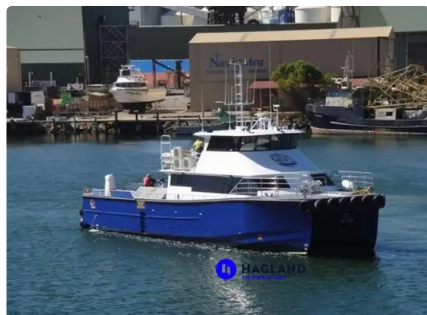

## Судно швидкого постачання (FSV)

ТРАНСФЕРНИЙ КАТАМАРАН ЕКИПАЖУ

Ідентифікатор корабля	5937
Категорія	<a href="#">Судно швидкого постачання (FSV)</a>
Рік побудови	2013
Дата додавання судна	2022-05-03
Додав	<a href="#">Andreas Sonnichsen (Hagland)</a>

## Розміри корабля

Загальна довжина (LOA), м	21.65
Промінь, м	16.4
Тяга судна, м	0.9