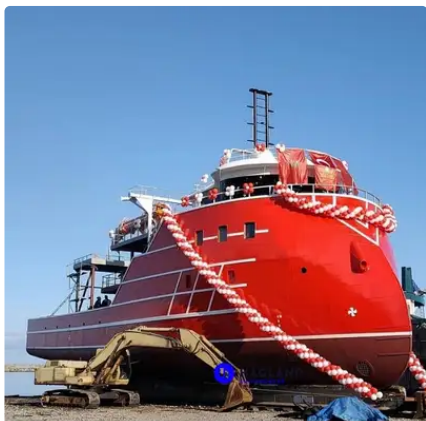

id 5951

## Кошелек-траулер

[КУРСОВИЙ СЕЙНЕР](#)

Ідентифікатор корабля	5951
Категорія	<a href="#">Кошелек-траулер</a>
Дата додавання судна	2022-04-27
Додав	<a href="#">Orla Fjord (Hagland)</a>

## Розміри корабля

Загальна довжина (LOA), м	34
LBP	31
Промінь, м	12
Глибина, м	4
Тяга судна, м	2.46

## Додаткова інформація

Головний двигун	MITSUBISHI (3x 820): 2460 HP
Самохідний	

Подібні кораблі	<a href="#">Покажіть схожі кораблі</a>
Запити	<a href="#">Збіг запитів на закупівлю</a>
електронна пошта	<a href="#">Відправити лист</a>