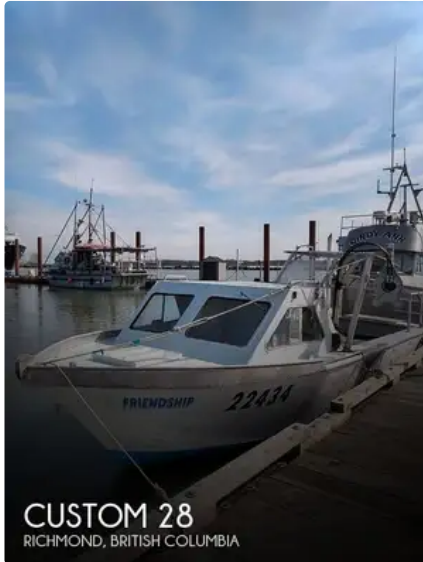

id 5961

Рибальський траулер

[2000 Custom 28](#)

Ідентифікатор корабля	5961
Категорія	Рибальський траулер
Рік побудови	2000
Ціна	\$30,000
Дата додавання судна	2022-05-06
Додав	POP Yachts

Розміри корабля

Загальна довжина (LOA), м 28