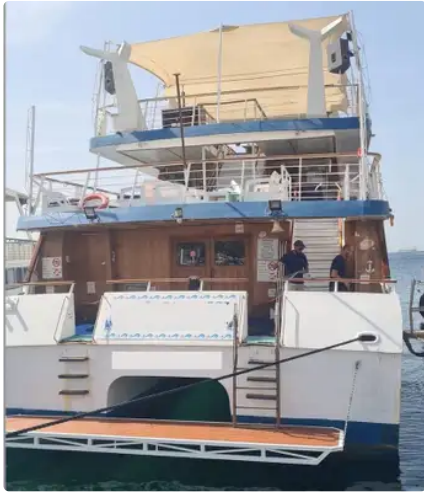

id 6320

## Моторне судно

[36-метровий пасажирський круїзний катамаран](#)

Ідентифікатор корабля	6320
Категорія	<a href="#">Моторне судно</a>
Рік побудови	2008
Ціна	\$600,000
Дата додавання судна	2022-09-15
Додав	<a href="#">SeaBoats</a>

## Розміри корабля

Загальна довжина (LOA), м	36
Тяга судна, м	2.5