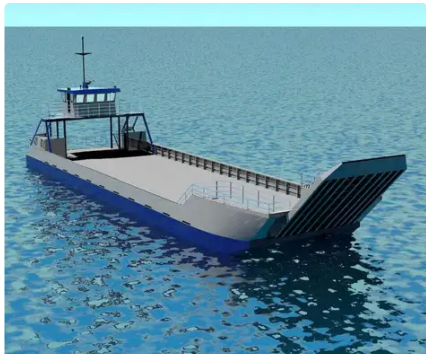

id 6360

Десантний корабель, танк

[НОВА КОНСТРУКЦІЯ – 35-метровий десантний корабель із сплаву – комплект](#)

Ідентифікатор корабля	6360
Категорія	Десантний корабель, танк
Дата додавання судна	2022-09-22
Додав	SeaBoats

Виміряна вага

DWT 370

Розміри корабля

Загальна довжина (LOA), м	36.1
Глибина, м	2.35
Тяга судна, м	1.55

Додаткова інформація

Самохідний

Подібні кораблі

[Покажіть схожі кораблі](#)