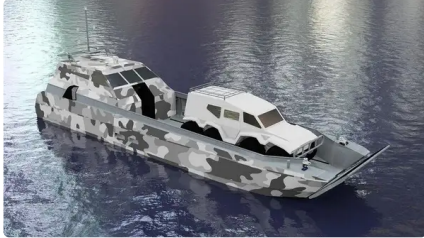

id 6390

## Десантний корабель, танк

[НОВА БУДІВКА - 20-метровий військово-десантний корабель - комплект](#)

Ідентифікатор корабля 6390

Категорія [Десантний корабель, танк](#)

Дата додавання судна 2022-10-04

Додав [SeaBoats](#)

## Розміри корабля

Загальна довжина (LOA), м 20

Тяга судна, м 1