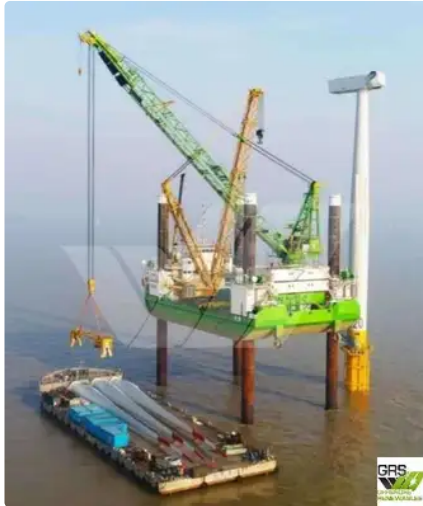

id 6423

бурова установка з підйомним механізмом

[60m / DP 2 / 400ts Crane Домкрат для продажи / #1078175](#)

Ідентифікатор корабля	6423
Категорія	бурова установка з підйомним механізмом
Рік побудови	2009
Прапор	Люксембург
Ціна	\$22,000,000
Дата додавання судна	2022-10-14
Додав	GRS.OFFSHORE RENEWABLES

Розміри корабля

Загальна довжина (LOA), м	59.5
Тяга судна, м	3.55

Додаткова інформація

Самохідний

Подібні кораблі	Покажіть схожі кораблі
Запити	Збіг запитів на закупівлю
електронна пошта	Відправити лист