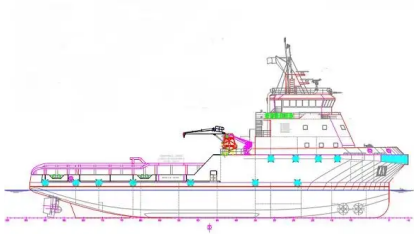

id 6449

Судно постачання

[Продам АНТС DP2](#)

Ідентифікатор корабля	6449
Категорія	Судно постачання
Рік побудови	2011
Дата додавання судна	2022-10-24
Додав	Fairways Marine Brokerage

Розміри корабля

Загальна довжина (LOA), м	59.78
Тяга судна, м	4.88