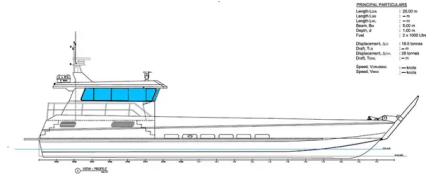

id 6455

Десантний корабель, танк