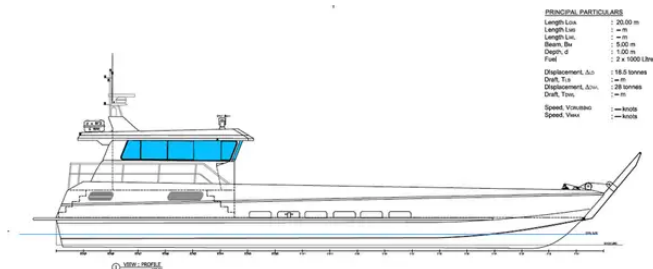

Додаткова інформація

Самохідний

Подібні кораблі	Покажіть схожі кораблі
Запити	Збіг запитів на закупівлю
електронна пошта	Відправити лист