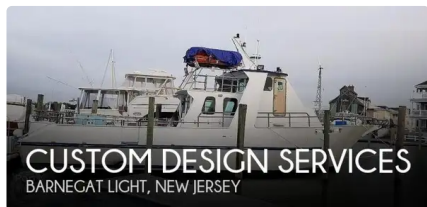

id 6502

Рибальський траулер

[1991 Custom Design Services 50](#)

Ідентифікатор корабля	6502
Категорія	Рибальський траулер
Рік побудови	1991
Ціна	\$250,000
Дата додавання судна	2022-11-02
Додав	Nishan Chandrika (Trice Shipping Co., (Pvt) Ltd)