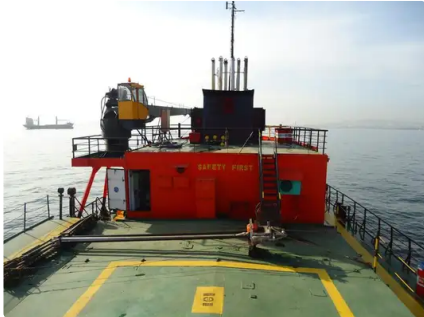

id 6525

Судно швидкого постачання (FSV)

ДОПОМОЖНЕ СУДНО/РІВ

Ідентифікатор корабля	6525
Категорія	Судно швидкого постачання (FSV)
Клас	RINA
Рік побудови	1974
Дата додавання судна	2022-11-03
Додав	Georgia Sgouraki (GO SHIPPING & MANAGEMENT Inc.)

Виміряна вага

DWT 1400

Розміри корабля

Загальна довжина (LOA), м	78.8
Глибина, м	6

Додаткова інформація

Головний двигун 1 x 1660KW, GENS 1 x 105KVA + 2 x 80KVA + 3 x 660KVA, BOW THRUSTER 1 x TUNNEL, 490BHP