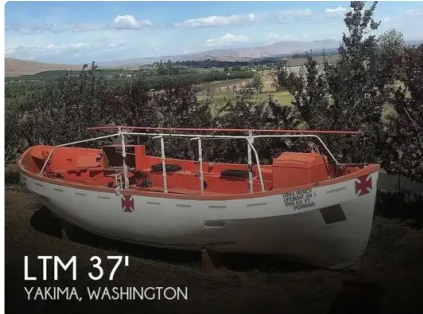

id 6636

## рятувальний човен

[1986 РЯТУВАЛЬНА КАТЕРНА МОТОРНА КАТЕРНА LTM LANE](#)

Ідентифікатор корабля	6636
Категорія	<a href="#">рятувальний човен</a>
Рік побудови	1986
Ціна	\$13,250
Дата додавання судна	2022-12-04
Додав	<a href="#">POP Yachts</a>

## Розміри корабля

Загальна довжина (LOA), м 37